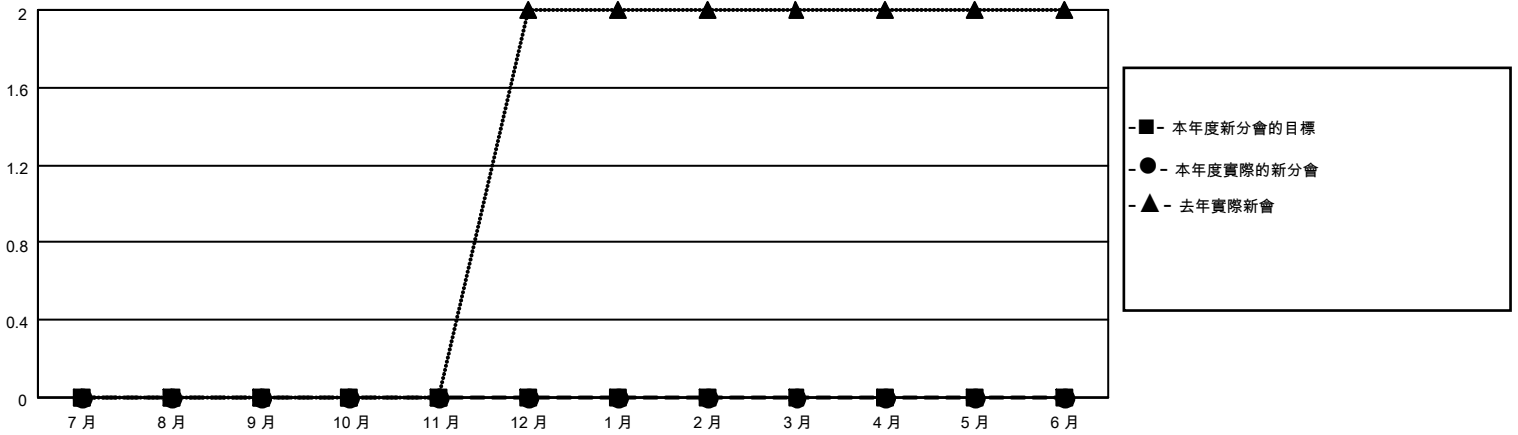

MONTHLY MEMBERSHIP PROGRESS REPORT

地點 REP OF CHINA

District 300B1

Results as of: 1/31/2022

分會			
成果 2021-2022			
季	新分會目標	新會	會員流失的分會
7月/8月/9月	0	0	2
10月/11月/12月	0	0	1
1月/2月/3月	0	0	0
4月/5月/6月	0	0	0

位會員@每位須繳			
成果 2021-2022			
季	會員淨增長目標	實際會員增長數	實際退會會員 (包括轉會)
7月/8月/9月	50	243	117
10月/11月/12月	50	22	38
1月/2月/3月	50	56	5
4月/5月/6月	50	0	0

目標與實際新會累積