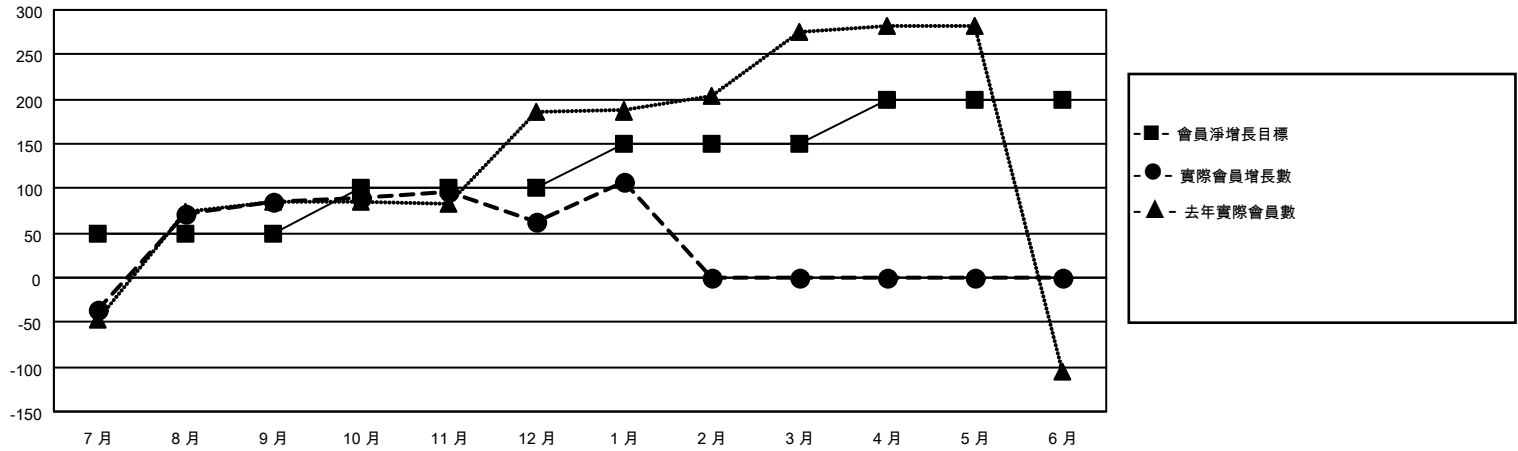

目標和實際會員累積

已取消的分會: 3 放棄的會員 過世 4 分會已取消 17 其他 139 總計 160	58 CLUBS OF 69 增添1位或以上的 新會員 點擊這裡取得累計會員數據	性別分佈 男 2,023 (77.15%) 女 599 (22.85%) NON BINARY 0 (0.00%) PREFER NOT TO ANSWER 0 (0.00%) 總計家庭單位會員數 0 支付減半會費的家庭會員 0